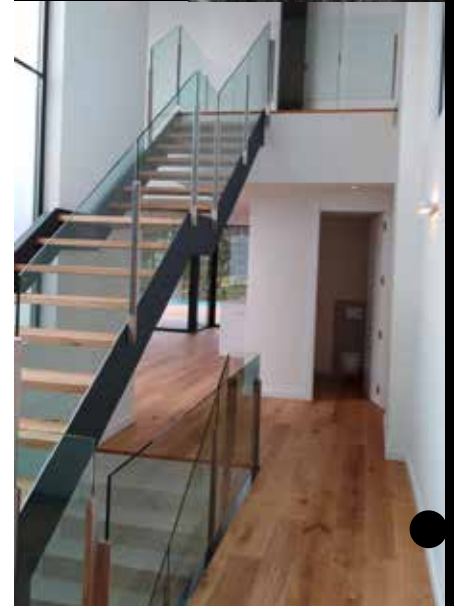

# NATURAL

ROBLE

Monolama  
 Optimax Ceramic  
 Pure Home  
 Bisel dos lados  
 Caldiad AB (Selecto)  
 Calidad CD (Rústico)  
 Capa Noble 4 mm

14/4 x 190 x 2000

14/4 x 150 x 2000

El barniz de altas prestaciones Optimax Ceramic ha sido concebido especialmente con la intención de mantener un aspecto totalmente natural de la madera, junto con una resistencia al desgaste, al rayado y a la abrasión superiores a todos los demás barnices presentes en el mercado.